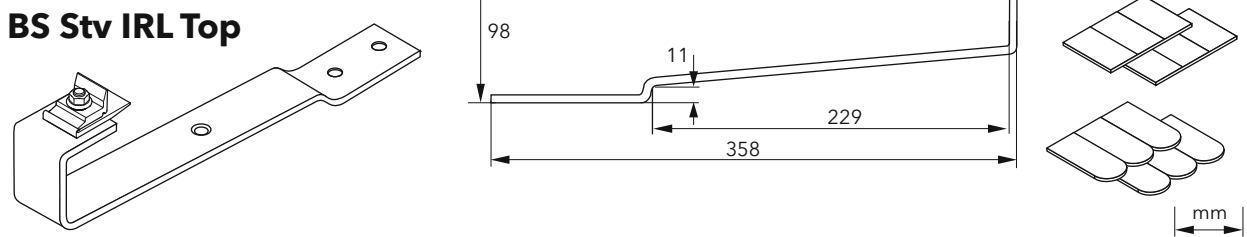

DE TECHNISCHE INFORMATION

Dachanker-Sets (Top)

FR INFORMATION TECHNIQUE

Jeu de pattes de fixation (Top)

NL TECHNISCHE INFORMATIE

Dakankersets (Top)

P Stv KF Top

PS Stv Top

BS A2 Hv Top

BS Stv KF Top

BS Stv IRL Top

BS B Top

SF Stv Top

PM A2 Hv Top

MA2

KA2 Hv